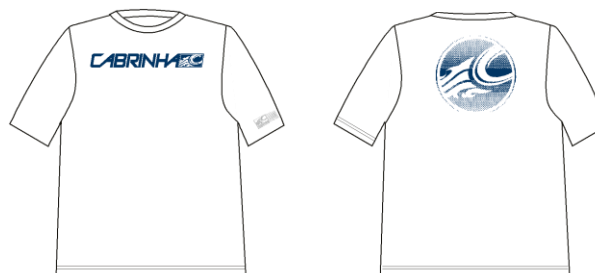

FARBA 1 BIELA