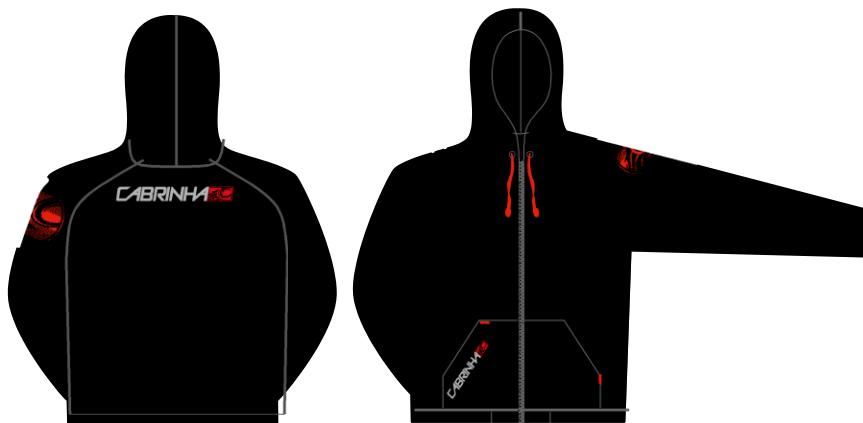

FARBA 1 ČIERNA