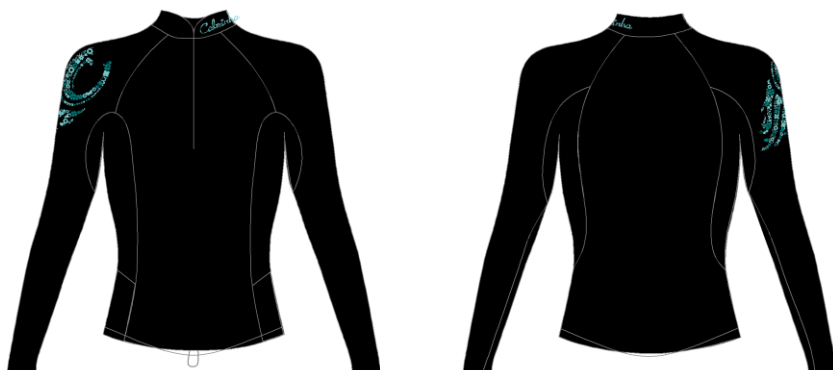

### CHARAKTERISTICKÉ ZNAKY:

APEX-FLEX 1.5 M NEOPRÉN

PODŠÍVKA Z VLÁKIEN Z VYPALOVANÉHO BAMBUSU

ZAPÍNANIE VPREDU NA 1/4 ZIP

DOLE ELASTICKÁ SŤAHOVACIA ŠNÚRA

VEĽKOSŤ	FARBA	Číslo produktu
XS/S/M/L/XL	C1	WCKSUC439